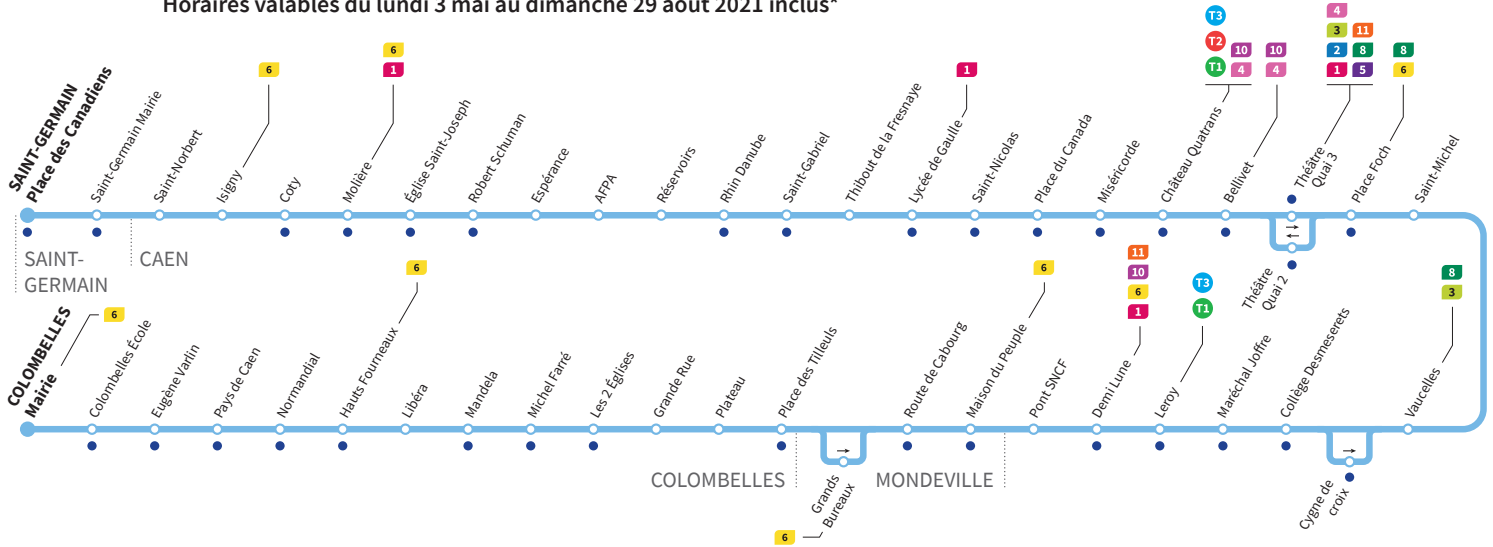

● : Arrêt accessible dans les deux sens aux personnes à mobilité réduite.

Horaires valables du lundi 3 mai au dimanche 29 août 2021 inclus*

Lundi à vendredi : Direction → SAINT-GERMAIN - Place des Canadiens

Colombelles Mairie	5.46	6.11	6.41	7.09	7.38	8.07	8.37	9.08	9.38	10.08	10.38	11.09	11.39	12.09	12.39	13.09
Libéra	5.53	6.18	6.48	7.16	7.46	8.15	8.45	9.15	9.45	10.15	10.45	11.16	11.46	12.16	12.46	13.16
Place des Tilleuls	5.57	6.22	6.52	7.21	7.51	8.20	8.50	9.20	9.50	10.20	10.50	11.20	11.50	12.20	12.50	13.20
Demi Lune	6.06	6.31	7.01	7.30	8.00	8.29	8.59	9.29	9.59	10.29	10.59	11.29	11.59	12.29	12.59	13.29
Leroy	6.07	6.32	7.02	7.31	8.01	8.30	9.00	9.30	10.00	10.30	11.00	11.30	12.00	12.30	13.00	13.30
Vaucelles	6.10	6.35	7.05	7.34	8.04	8.34	9.03	9.33	10.03	10.33	11.03	11.33	12.03	12.33	13.03	13.33
Théâtre Quai 2	6.15	6.40	7.10	7.40	8.10	8.40	9.10	9.40	10.10	10.40	11.10	11.40	12.10	12.40	13.10	13.40
Lycée de Gaulle	6.22	6.47	7.17	7.49	8.19	8.50	9.20	9.50	10.20	10.50	11.20	11.51	12.20	12.50	13.20	13.50
Rhin-Danube	6.25	6.50	7.20	7.52	8.22	8.53	9.24	9.54	10.24	10.54	11.24	11.54	12.23	12.53	13.23	13.53
Molière	6.28	6.54	7.24	7.56	8.26	8.57	9.28	9.58	10.28	10.58	11.28	11.59	12.28	12.58	13.28	13.58
Place des Canadiens	6.32	6.58	7.28	8.00	8.30	9.02	9.32	10.02	10.32	11.02	11.32	12.03	12.32	13.02	13.32	14.02

Colombelles Mairie	13.38	14.08	14.37	15.07	15.37	16.07	16.36	17.05	17.36	18.06	18.39	19.17	19.48	20.17	21.03
Libéra	13.45	14.15	14.44	15.14	15.44	16.14	16.43	17.13	17.44	18.14	18.46	19.24	19.55	20.24	21.10
Place des Tilleuls	13.50	14.20	14.49	15.19	15.49	16.19	16.48	17.18	17.49	18.19	18.50	19.27	19.58	20.27	21.13
Demi Lune	13.59	14.29	14.58	15.28	15.58	16.28	16.57	17.27	17.58	18.28	18.59	19.35	20.06	20.35	21.20
Leroy	14.00	14.30	14.59	15.29	15.59	16.29	16.58	17.28	17.59	18.29	19.00	19.36	20.07	20.36	21.21
Vaucelles	14.03	14.33	15.03	15.33	16.03	16.33	17.02	17.32	18.03	18.33	19.03	19.39	20.10	20.39	21.24
Théâtre Quai 2	14.10	14.40	15.10	15.40	16.10	16.40	17.10	17.40	18.10	18.40	19.10	19.45	20.16	20.45	21.30
Lycée de Gaulle	14.22	14.51	15.21	15.51	16.22	16.52	17.21	17.51	18.21	18.51	19.20	19.54	20.25	20.54	21.37
Rhin-Danube	14.25	14.54	15.25	15.55	16.26	16.56	17.25	17.55	18.25	18.55	19.23	19.57	20.28	20.57	21.40
Molière	14.30	14.59	15.30	16.00	16.31	17.02	17.31	18.00	18.30	19.00	19.27	20.01	20.32	21.01	21.44
Place des Canadiens	14.34	15.03	15.34	16.04	16.35	17.06	17.35	18.05	18.35	19.05	19.31	20.05	20.36	21.05	21.48

*Sous réserve de modification. Horaires théoriques sous réserve des conditions de circulation.