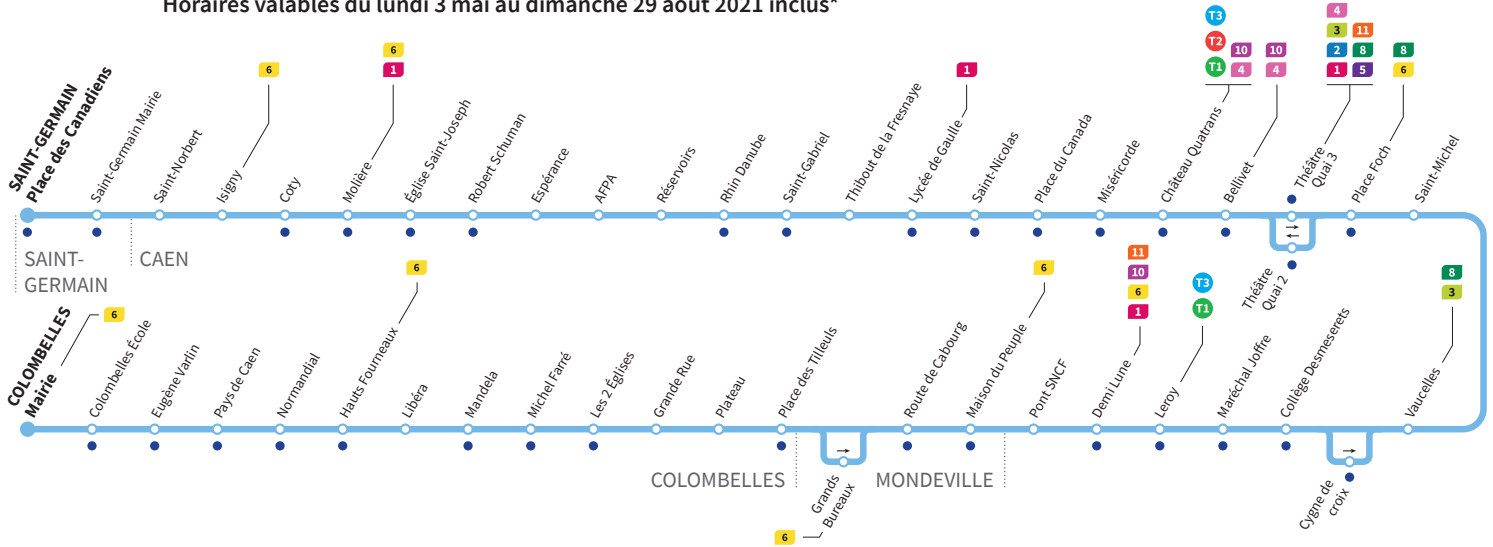

● : Arrêt accessible dans les deux sens aux personnes à mobilité réduite.

Horaires valables du lundi 3 mai au dimanche 29 août 2021 inclus\*

### Lundi à vendredi : Direction → COLOMBELLES - Mairie

Place des Canadiens	5.56	6.26	6.54	7.23	7.52	8.21	8.51	9.21	9.51	10.21	10.51	11.21	11.52	12.22	12.52	13.21
Molière	6.00	6.30	6.58	7.27	7.56	8.25	8.56	9.26	9.56	10.26	10.56	11.26	11.57	12.27	12.57	13.26
Rhin-Danube	6.05	6.35	7.03	7.32	8.01	8.30	9.01	9.31	10.01	10.31	11.01	11.31	12.01	12.31	13.01	13.31
Lycée de Gaulle	6.07	6.37	7.05	7.34	8.03	8.33	9.04	9.34	10.04	10.34	11.04	11.34	12.04	12.34	13.04	13.34
Théâtre Quai 3	6.15	6.45	7.15	7.45	8.15	8.45	9.15	9.45	10.15	10.45	11.15	11.45	12.15	12.45	13.15	13.45
Vaucelles	6.18	6.48	7.19	7.49	8.19	8.49	9.19	9.49	10.19	10.49	11.19	11.49	12.19	12.49	13.19	13.49
Leroy	6.21	6.51	7.22	7.52	8.22	8.52	9.22	9.52	10.22	10.52	11.22	11.53	12.23	12.53	13.23	13.52
Demi Lune	6.22	6.52	7.23	7.53	8.23	8.53	9.23	9.53	10.23	10.53	11.23	11.54	12.24	12.54	13.24	13.53
Place des Tilleuls	6.30	7.00	7.31	8.01	8.31	9.02	9.31	10.01	10.31	11.01	11.31	12.02	12.32	13.02	13.32	14.01
Libéra	6.34	7.04	7.35	8.06	8.36	9.07	9.36	10.06	10.36	11.06	11.36	12.07	12.37	13.07	13.37	14.06
Colombelles Mairie	6.42	7.12	7.43	8.15	8.45	9.16	9.44	10.14	10.44	11.14	11.44	12.15	12.45	13.15	13.45	14.14

### Dimanches et fêtes : Direction → SAINT-GERMAIN - Place des Canadiens

Colombelles Mairie	9.39	11.40	13.45	15.44	17.41	19.38	21.24
Libéra	9.46	11.47	13.52	15.51	17.47	19.44	21.30
Place des Tilleuls	9.51	11.52	13.57	15.56	17.52	19.48	21.34
Demi Lune	9.58	11.59	14.04	16.04	18.00	19.55	21.41
Leroy	9.59	12.00	14.05	16.05	18.01	19.56	21.42
Vaucelles	10.03	12.04	14.09	16.09	18.04	19.59	21.45
Théâtre Quai 2	10.09	12.10	14.15	16.15	18.11	20.05	21.50
Lycée de Gaulle	10.17	12.20	14.23	16.23	18.18	20.12	21.57
Rhin-Danube	10.20	12.23	14.26	16.26	18.21	20.15	22.00
Molière	10.25	12.27	14.31	16.31	18.26	20.20	22.05
Place des Canadiens	10.29	12.31	14.35	16.35	18.30	20.24	22.09