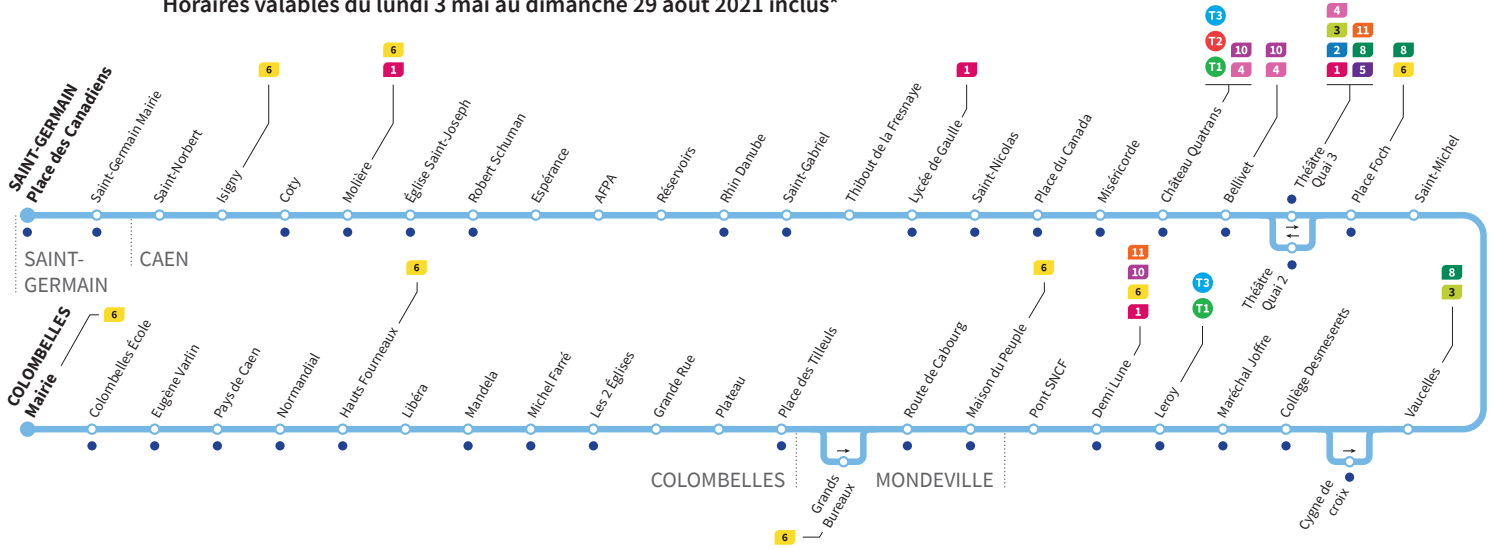

● : Arrêt accessible dans les deux sens aux personnes à mobilité réduite.

Horaires valables du lundi 3 mai au dimanche 29 août 2021 inclus*

Samedi Direction → SAINT-GERMAIN - Place des Canadiens

Colombelles Mairie	5.47	6.26	7.01	7.36	8.11	8.43	9.18	9.51	10.26	11.02	11.32	12.03	12.33	13.03	13.32
Libéra	5.54	6.33	7.08	7.43	8.18	8.50	9.25	9.58	10.33	11.09	11.39	12.10	12.40	13.10	13.39
Place des Tilleuls	5.58	6.37	7.12	7.47	8.22	8.56	9.31	10.04	10.39	11.14	11.44	12.14	12.44	13.14	13.44
Demi Lune	6.07	6.46	7.21	7.56	8.31	9.05	9.40	10.13	10.48	11.23	11.53	12.23	12.53	13.23	13.53
Leroy	6.08	6.47	7.22	7.57	8.32	9.06	9.41	10.14	10.49	11.24	11.54	12.24	12.54	13.24	13.54
Vaucelles	6.11	6.50	7.25	8.00	8.35	9.10	9.45	10.19	10.54	11.28	11.57	12.27	12.57	13.27	13.57
Théâtre Quai 2	6.15	6.55	7.30	8.05	8.40	9.15	9.50	10.25	11.00	11.35	12.05	12.35	13.05	13.35	14.05
Lycée de Gaulle	6.21	7.02	7.37	8.12	8.47	9.24	9.59	10.35	11.10	11.45	12.15	12.45	13.14	13.44	14.14
Rhin-Danube	6.24	7.05	7.40	8.15	8.50	9.27	10.02	10.38	11.13	11.48	12.18	12.48	13.17	13.47	14.17
Molière	6.28	7.09	7.44	8.19	8.54	9.31	10.06	10.43	11.18	11.53	12.23	12.53	13.22	13.52	14.22
Place des Canadiens	6.31	7.12	7.47	8.23	8.58	9.35	10.10	10.47	11.22	11.57	12.27	12.57	13.25	13.55	14.25

Colombelles Mairie	14.02	14.33	15.02	15.33	16.03	16.34	17.04	17.34	18.03	18.33	19.18	19.48	20.17	21.03
Libéra	14.09	14.40	15.10	15.41	16.10	16.41	17.11	17.41	18.11	18.41	19.25	19.55	20.24	21.10
Place des Tilleuls	14.14	14.45	15.15	15.46	16.15	16.45	17.15	17.45	18.15	18.45	19.28	19.58	20.27	21.13
Demi Lune	14.23	14.54	15.24	15.55	16.24	16.54	17.24	17.54	18.24	18.54	19.36	20.06	20.35	21.20
Leroy	14.24	14.55	15.25	15.56	16.25	16.55	17.25	17.55	18.25	18.55	19.37	20.07	20.36	21.21
Vaucelles	14.27	14.58	15.28	15.59	16.28	16.58	17.28	17.58	18.28	18.58	19.40	20.10	20.39	21.24
Théâtre Quai 2	14.35	15.05	15.35	16.05	16.35	17.05	17.35	18.05	18.35	19.05	19.46	20.16	20.45	21.30
Lycée de Gaulle	14.44	15.15	15.45	16.16	16.46	17.17	17.47	18.17	18.46	19.15	19.55	20.25	20.54	21.37
Rhin-Danube	14.47	15.18	15.48	16.19	16.49	17.20	17.50	18.20	18.49	19.18	19.58	20.28	20.57	21.40
Molière	14.52	15.23	15.53	16.24	16.54	17.25	17.55	18.25	18.54	19.23	20.02	20.32	21.01	21.44
Place des Canadiens	14.55	15.26	15.56	16.28	16.58	17.29	17.59	18.28	18.57	19.26	20.06	20.36	21.05	21.48

*Sous réserve de modification. Horaires théoriques sous réserve des conditions de circulation.