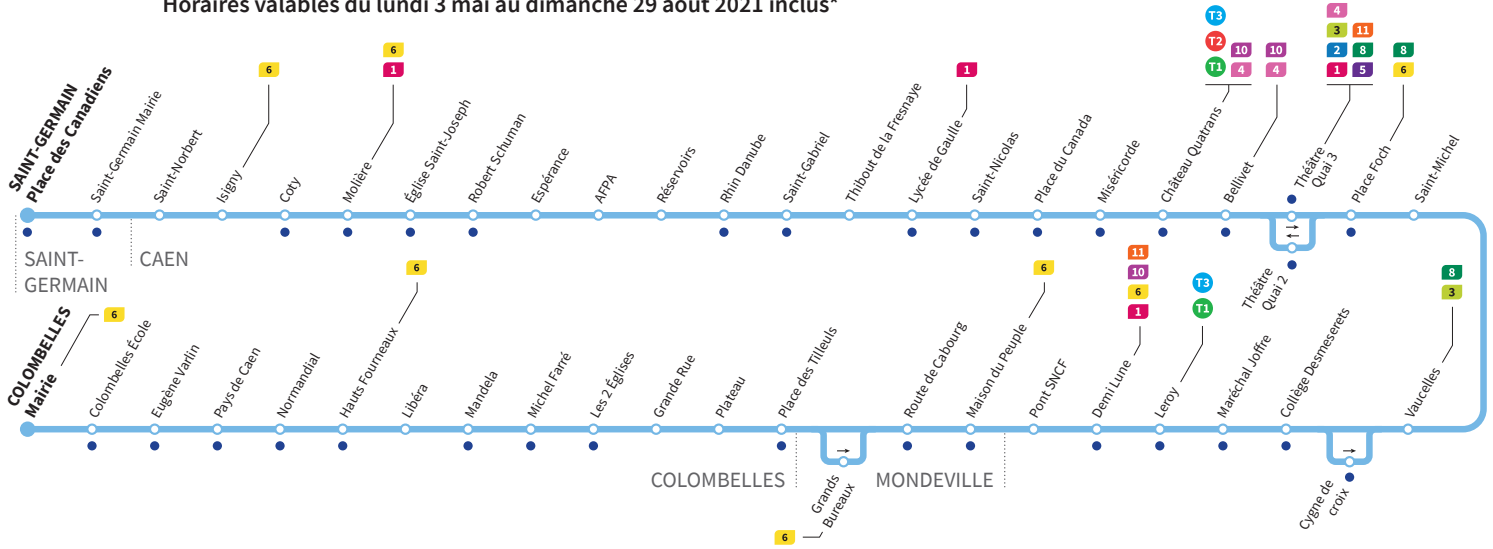

● : Arrêt accessible dans les deux sens aux personnes à mobilité réduite.

Horaires valables du lundi 3 mai au dimanche 29 août 2021 inclus*

Dimanches et fêtes : Direction → COLOMBELLES - Mairie

Place des Canadiens	8.45	10.40	12.44	14.44	16.43	18.41	20.34
Molière	8.50	10.45	12.49	14.49	16.48	18.45	20.38
Rhin-Danube	8.55	10.49	12.53	14.53	16.52	18.49	20.42
Lycée de Gaulle	8.57	10.51	12.55	14.55	16.54	18.51	20.44
Théâtre Quai 3	9.06	11.01	13.05	15.05	17.05	19.02	20.53
Vaucelles	9.10	11.05	13.09	15.09	17.09	19.05	20.56
Leroy	9.13	11.08	13.12	15.12	17.12	19.07	20.58
Demi Lune	9.14	11.09	13.13	15.13	17.13	19.08	20.59
Place des Tilleuls	9.19	11.15	13.20	15.20	17.20	19.14	21.05
Libéra	9.23	11.19	13.24	15.24	17.24	19.19	21.09
Colombelles Mairie	9.30	11.26	13.33	15.33	17.32	19.27	21.16

Dimanches et fêtes : Direction → SAINT-GERMAIN - Place des Canadiens

Colombelles Mairie	9.39	11.40	13.45	15.44	17.41	19.38	21.24
Libéra	9.46	11.47	13.52	15.51	17.47	19.44	21.30
Place des Tilleuls	9.51	11.52	13.57	15.56	17.52	19.48	21.34
Demi Lune	9.58	11.59	14.04	16.04	18.00	19.55	21.41
Leroy	9.59	12.00	14.05	16.05	18.01	19.56	21.42
Vaucelles	10.03	12.04	14.09	16.09	18.04	19.59	21.45
Théâtre Quai 2	10.09	12.10	14.15	16.15	18.11	20.05	21.50
Lycée de Gaulle	10.17	12.20	14.23	16.23	18.18	20.12	21.57
Rhin-Danube	10.20	12.23	14.26	16.26	18.21	20.15	22.00
Molière	10.25	12.27	14.31	16.31	18.26	20.20	22.05
Place des Canadiens	10.29	12.31	14.35	16.35	18.30	20.24	22.09