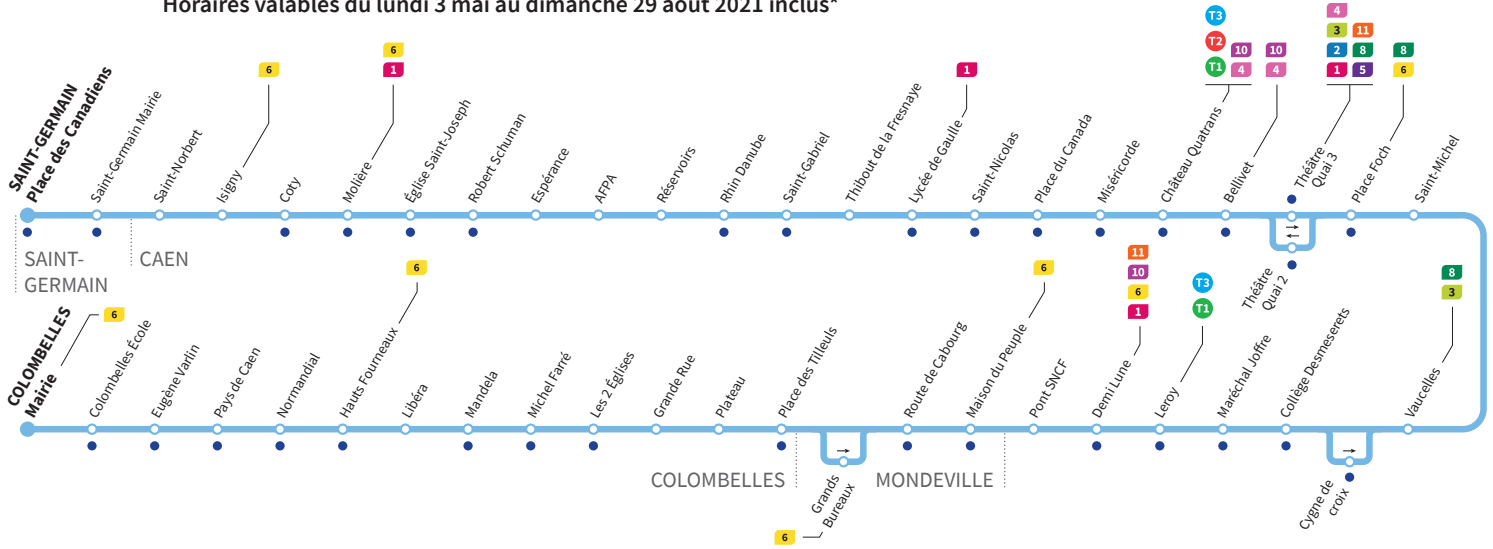

● : Arrêt accessible dans les deux sens aux personnes à mobilité réduite.

Horaires valables du lundi 3 mai au dimanche 29 août 2021 inclus*

Samedi Direction → COLOMBELLES - Mairie

Place des Canadiens	5.56	6.31	7.06	7.41	8.15	8.47	9.22	9.57	10.32	11.02	11.38	12.13	12.49	13.18	13.48
Molière	6.00	6.35	7.10	7.45	8.19	8.52	9.27	10.02	10.37	11.07	11.42	12.17	12.53	13.22	13.52
Rhin-Danube	6.05	6.40	7.15	7.50	8.24	8.57	9.32	10.07	10.42	11.12	11.46	12.21	12.57	13.27	13.57
Lycée de Gaulle	6.07	6.42	7.17	7.52	8.27	9.00	9.35	10.10	10.45	11.15	11.49	12.24	13.00	13.30	14.00
Théâtre Quai 3	6.15	6.50	7.25	8.00	8.35	9.10	9.45	10.20	10.55	11.25	12.00	12.35	13.10	13.40	14.10
Vaucelles	6.18	6.53	7.28	8.03	8.38	9.13	9.49	10.24	10.59	11.29	12.04	12.39	13.14	13.44	14.14
Leroy	6.21	6.56	7.31	8.06	8.41	9.16	9.52	10.27	11.02	11.32	12.07	12.43	13.18	13.47	14.17
Demi Lune	6.22	6.57	7.32	8.07	8.42	9.17	9.53	10.28	11.03	11.33	12.08	12.44	13.19	13.48	14.18
Place des Tilleuls	6.30	7.05	7.40	8.15	8.51	9.26	10.01	10.36	11.11	11.41	12.16	12.52	13.27	13.56	14.26
Libéra	6.34	7.09	7.44	8.20	8.56	9.31	10.06	10.41	11.16	11.46	12.21	12.57	13.32	14.01	14.31
Colombelles Mairie	6.42	7.17	7.52	8.29	9.05	9.39	10.14	10.49	11.24	11.54	12.29	13.05	13.40	14.09	14.39

Place des Canadiens	14.17	14.46	15.15	15.45	16.15	16.44	17.14	17.47	18.16	18.48	19.18	19.55	20.26	21.12
Molière	14.21	14.50	15.20	15.50	16.20	16.49	17.19	17.52	18.20	18.52	19.22	19.59	20.30	21.16
Rhin-Danube	14.26	14.54	15.24	15.54	16.24	16.53	17.23	17.56	18.24	18.56	19.26	20.03	20.34	21.20
Lycée de Gaulle	14.29	14.58	15.28	15.58	16.28	16.57	17.27	17.59	18.27	18.59	19.29	20.06	20.36	21.22
Théâtre Quai 3	14.40	15.10	15.40	16.10	16.40	17.10	17.40	18.10	18.38	19.10	19.40	20.15	20.45	21.31
Vaucelles	14.44	15.14	15.45	16.15	16.45	17.15	17.45	18.14	18.42	19.14	19.44	20.19	20.49	21.35
Leroy	14.47	15.17	15.48	16.19	16.49	17.20	17.49	18.18	18.46	19.18	19.47	20.22	20.51	21.37
Demi Lune	14.48	15.18	15.49	16.20	16.50	17.21	17.50	18.19	18.47	19.19	19.48	20.23	20.52	21.38
Place des Tilleuls	14.56	15.26	15.57	16.28	16.58	17.29	17.58	18.27	18.55	19.27	19.54	20.29	20.58	21.44
Libéra	15.01	15.31	16.02	16.33	17.03	17.34	18.03	18.32	19.00	19.32	19.59	20.34	21.02	21.48
Colombelles Mairie	15.09	15.39	16.10	16.41	17.12	17.43	18.11	18.40	19.08	19.40	20.07	20.42	21.10	21.56

*Sous réserve de modification. Horaires théoriques sous réserve des conditions de circulation.